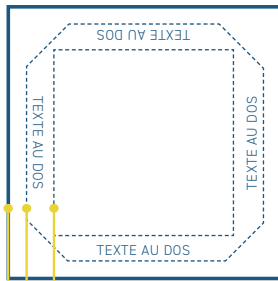

BADGES BOUTON

Impression numérique couleur

▲ INFO PRODUIT

Impression quadri pelliculé
brillant ou quadri mat.
Possibilité d'impression sur
supports spéciaux :
- Film transparent
- Papier fluorescent : rose, jaune,
orange, vert et rouge
- Papier métallisé : Argent ou Doré
- Film holographique
- Tissu

Ø 63 mm
Ø 69 mm
Ø 75 mm

Ø 75 mm
Ø 82 mm
Ø 88 mm

Ø 88 mm
Ø 94 mm
Ø 102 mm

Ø 100 mm
Ø 107 mm
Ø 116 mm

échelle non respectée

(a) face avant : surface du motif principal

(b) tranche : possibilité d'imprimer une mention : site web, adresse...

(c) fond perdu : le fond de votre image doit couvrir cette surface

← **(a)** face avant
 ← **(b)** repli au dos
 ← **(c)** fond perdu

← **25 x 25 mm**
 ← 34 x 34 mm
 ← 42 x 42 mm

← **40 x 40 mm**
 ← 48 x 48 mm
 ← 56 x 56 mm

← **52 x 52 mm**
 ← 61 x 61 mm
 ← 69 x 69 mm

← **78 x 78 mm**
 ← 98 x 98 mm
 ← 96 x 96 mm

échelle non respectée

← **(a)** face avant
 ← **(b)** repli au dos
 ← **(c)** fond perdu

Possibilité d'utiliser les badges boutons rectangulaires horizontalement.