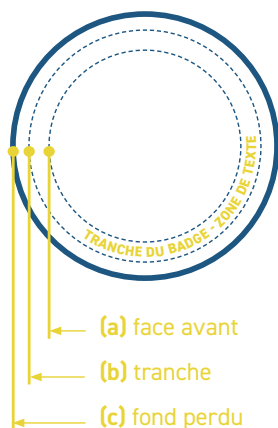

BADGES BOUTON

Impression numérique couleur

▲ INFO PRODUIT

Impression quadri pelliculé
brillant ou quadri mat.
Possibilité d'impression sur
supports spéciaux :
- Film transparent
- Papier fluorescent : rose, jaune,
orange, vert et rouge
- Papier métallisé : Argent ou Doré
- Film holographique
- Tissu

Merci de nous transmettre des fichiers compatibles PC

Format des fichiers : Illustrator, Photoshop, InDesign, Acrobat...

Polices : vectorisez l'ensemble des textes ou joignez votre valise typographique (PC)

Résolution des images : 300 dpi CMJN ou EPS vectorisé CMJN

Envoi des fichiers par mail : bal@oscar.tm.fr

(a) face avant : surface du motif principal

(b) tranche : possibilité d'imprimer une mention : site web, adresse...

(c) fond perdu : le fond de votre image doit couvrir cette surface

Ø 22 mm
Ø 26 mm
Ø 30 mm

Ø 25 mm
Ø 29 mm
Ø 33 mm

Ø 32 mm
Ø 37 mm
Ø 42 mm

Ø 38 mm
Ø 42 mm
Ø 47 mm

Ø 45 mm
Ø 48 mm
Ø 53 mm

Ø 56 mm
Ø 61 mm
Ø 67 mm

Ø 63 mm
Ø 69 mm
Ø 75 mm

Ø 75 mm
Ø 82 mm
Ø 88 mm

Ø 88 mm
Ø 94 mm
Ø 102 mm

Ø 100 mm
Ø 107 mm
Ø 116 mm

échelle non respectée